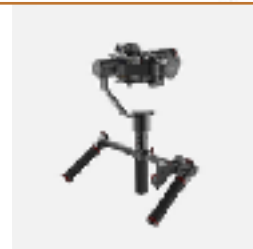

100€

Crane with Ronin hothead 6m (18ft)

130€

MOZA Air Estabilizador

40€

MONITOR & BROADCAST

SMALLHD 7" 702 LITE

50€