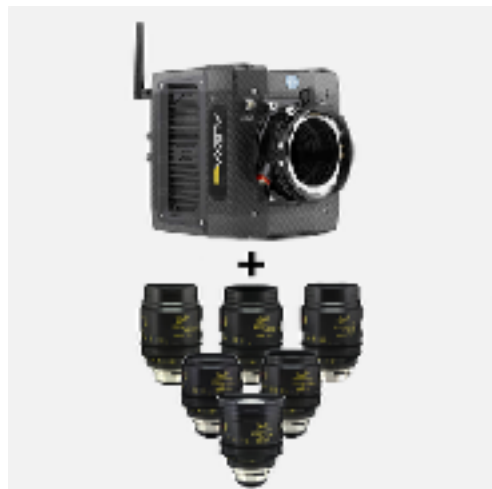

FONKTOWN

RENTAL EQUIPMENT
LIST

CAMERAS

Arri Alexa Mini

500€

ARRI ALEXA MINI RAW+4:3
EF Mount o PL Mount
ARRI RAW + 4:3 licence
Battery Adapter Plate BAP-1
15mm Rods Baseplate (Top and Bottom)
Cage Top Handle CTH-1
V-Mount Adapter Plate Mk II for ALEXA Mini
2 Batteries V-Mount
Alexa Mini EVF + Cable
USB 3.0 Card reader
Peli Case
15mm Rods de 30cm

PACK: ALEXA MINI + COOKE MINI S4

750€

ARRI ALEXA MINI RAW+4:3
EF Mount o PL Mount
ARRI RAW + 4:3 licence
Battery Adapter Plate BAP-1
15mm Rods Baseplate (Top and Bottom)
Cage Top Handle CTH-1
V-Mount Adapter Plate Mk II for ALEXA Mini
2 Batteries V-Mount
Alexa Mini EVF + Cable
USB 3.0 Card reader
Peli Case
15mm Rods de 30cm
Cooke miniS4/i Cine Lens Set of Six Lenses,
18mm T2.8 miniS4/i Cine Lens
25mm T2.8 miniS4/i Cine Lens
32mm T2.8 miniS4/i Cine Lens
50mm T2.8 miniS4/i Cine Lens
75mm T2.8 miniS4/i Cine Lens
100mm T2.8 miniS4/i Cine Lens

PACK: ALEXA MINI + CONTAX ZEISS

550€

ARRI ALEXA MINI RAW+4:3
EF Mount o PL Mount
ARRI RAW + 4:3 licence
Battery Adapter Plate BAP-1
15mm Rods Baseplate (Top and Bottom)
Cage Top Handle CTH-1
V-Mount Adapter Plate Mk II for ALEXA Mini
2 Batteries V-Mount
Alexa Mini EVF + Cable
USB 3.0 Card reader
Peli Case
15mm Rods de 30cm
SET of 5 lenses to choose:
All lenses comes with:
focus ring follow focus
77mm de diámetro adapter
Leitax to EF ring
CONTAX ZEISS
28mm f2.8 (x2)
35mm f2
50mm f1.4 (x2)
85mm f1.4
135mm f2.8 (x2)
SIGMA
18-35mm f1.8 Sigma Art
50mm Macro f2